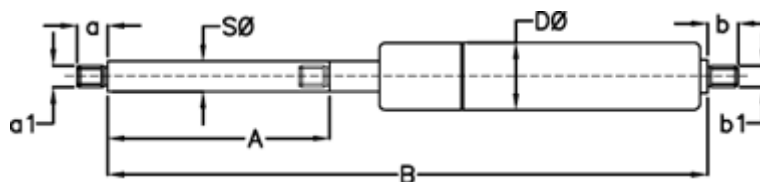

Varenummer: 049058RG0500  
Beskrivelse: Stabilus Lift-O-Mat Gasfjeder 9058RG 0500N  
03 08 200 0500 - Rustfast AISI 316

## Mål

A = 200  
a = 10  
a1 = M6  
b = 8  
B = 449 +/-2  
b1 = M6  
D Ø = 18  
Note = -

S Ø = 8